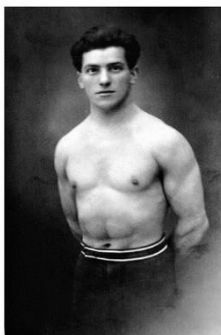

Bedřich Šupčík

(22.10.1898–11.7.1957)

- český sportovní gymnasta

První československý olympijský vítěz.
První zlatou medaili získal na VIII. Olympijských hrách v Paříži v roce 1924 za šplh na laně bez přírazu do výšky 8 metrů v čase 7,2 s.

Od roku 1993 se na jeho paměť koná každoročně v Příbrami Memoriál Bedřicha Šupčíka ve šplhu na laně.